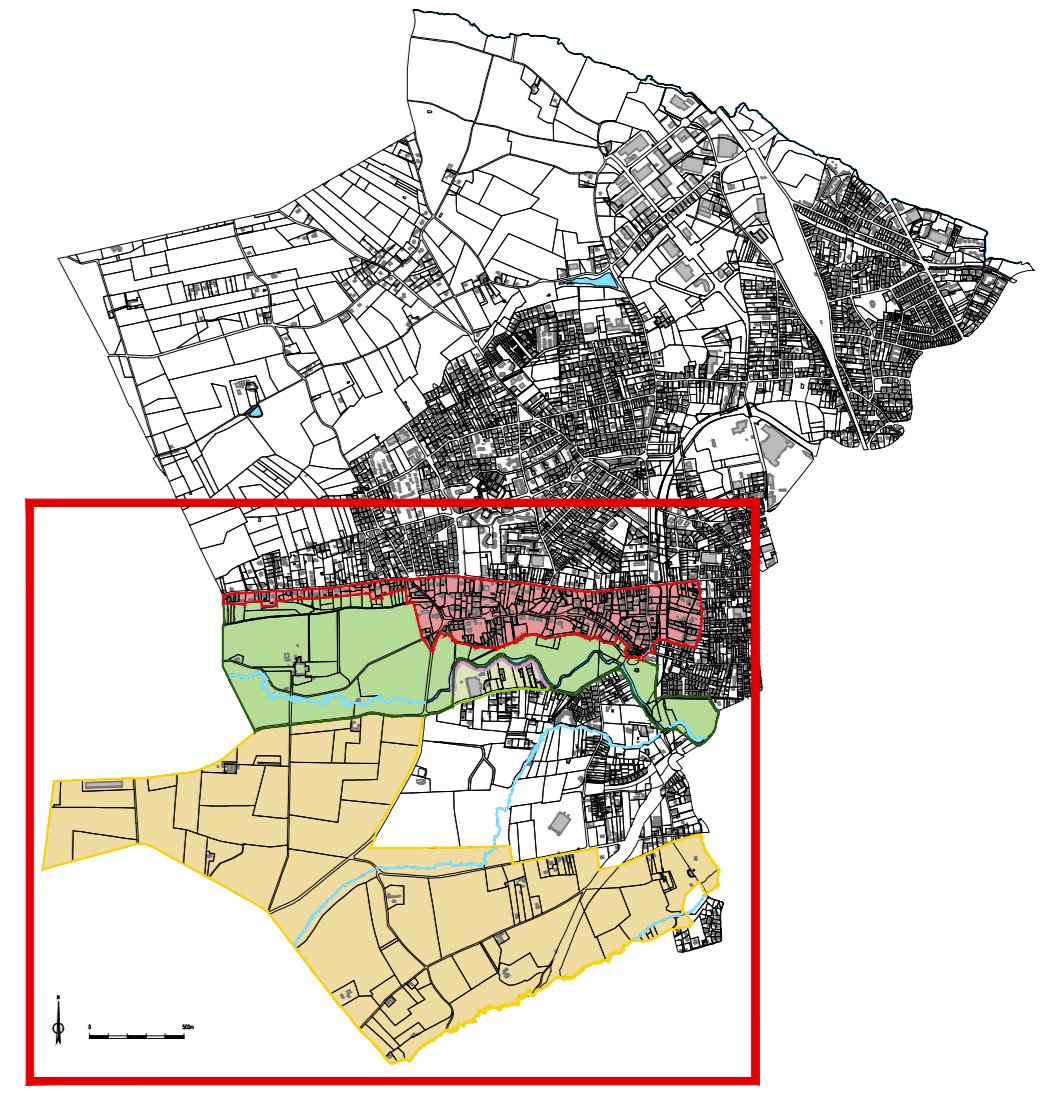

# EXTRAIT SUD DE LA COMMUNE PLAN DES SECTEURS

# TERRITOIRE COMMUNAL DELIMITATION DE L'AVAP

**Légende des secteurs de l'AVAP**

- Zone S1 : secteur historique d'intérêt patrimonial des coteaux de Riorges
- Zone S2 : secteur d'intérêt paysager du bassin du Renaison
- Zone S3 : secteur d'intérêt paysager d'accompagnement du bassin du Renaison
- Zone S4 : secteur d'intérêt paysager naturel et agricole de la vallée du Renaison