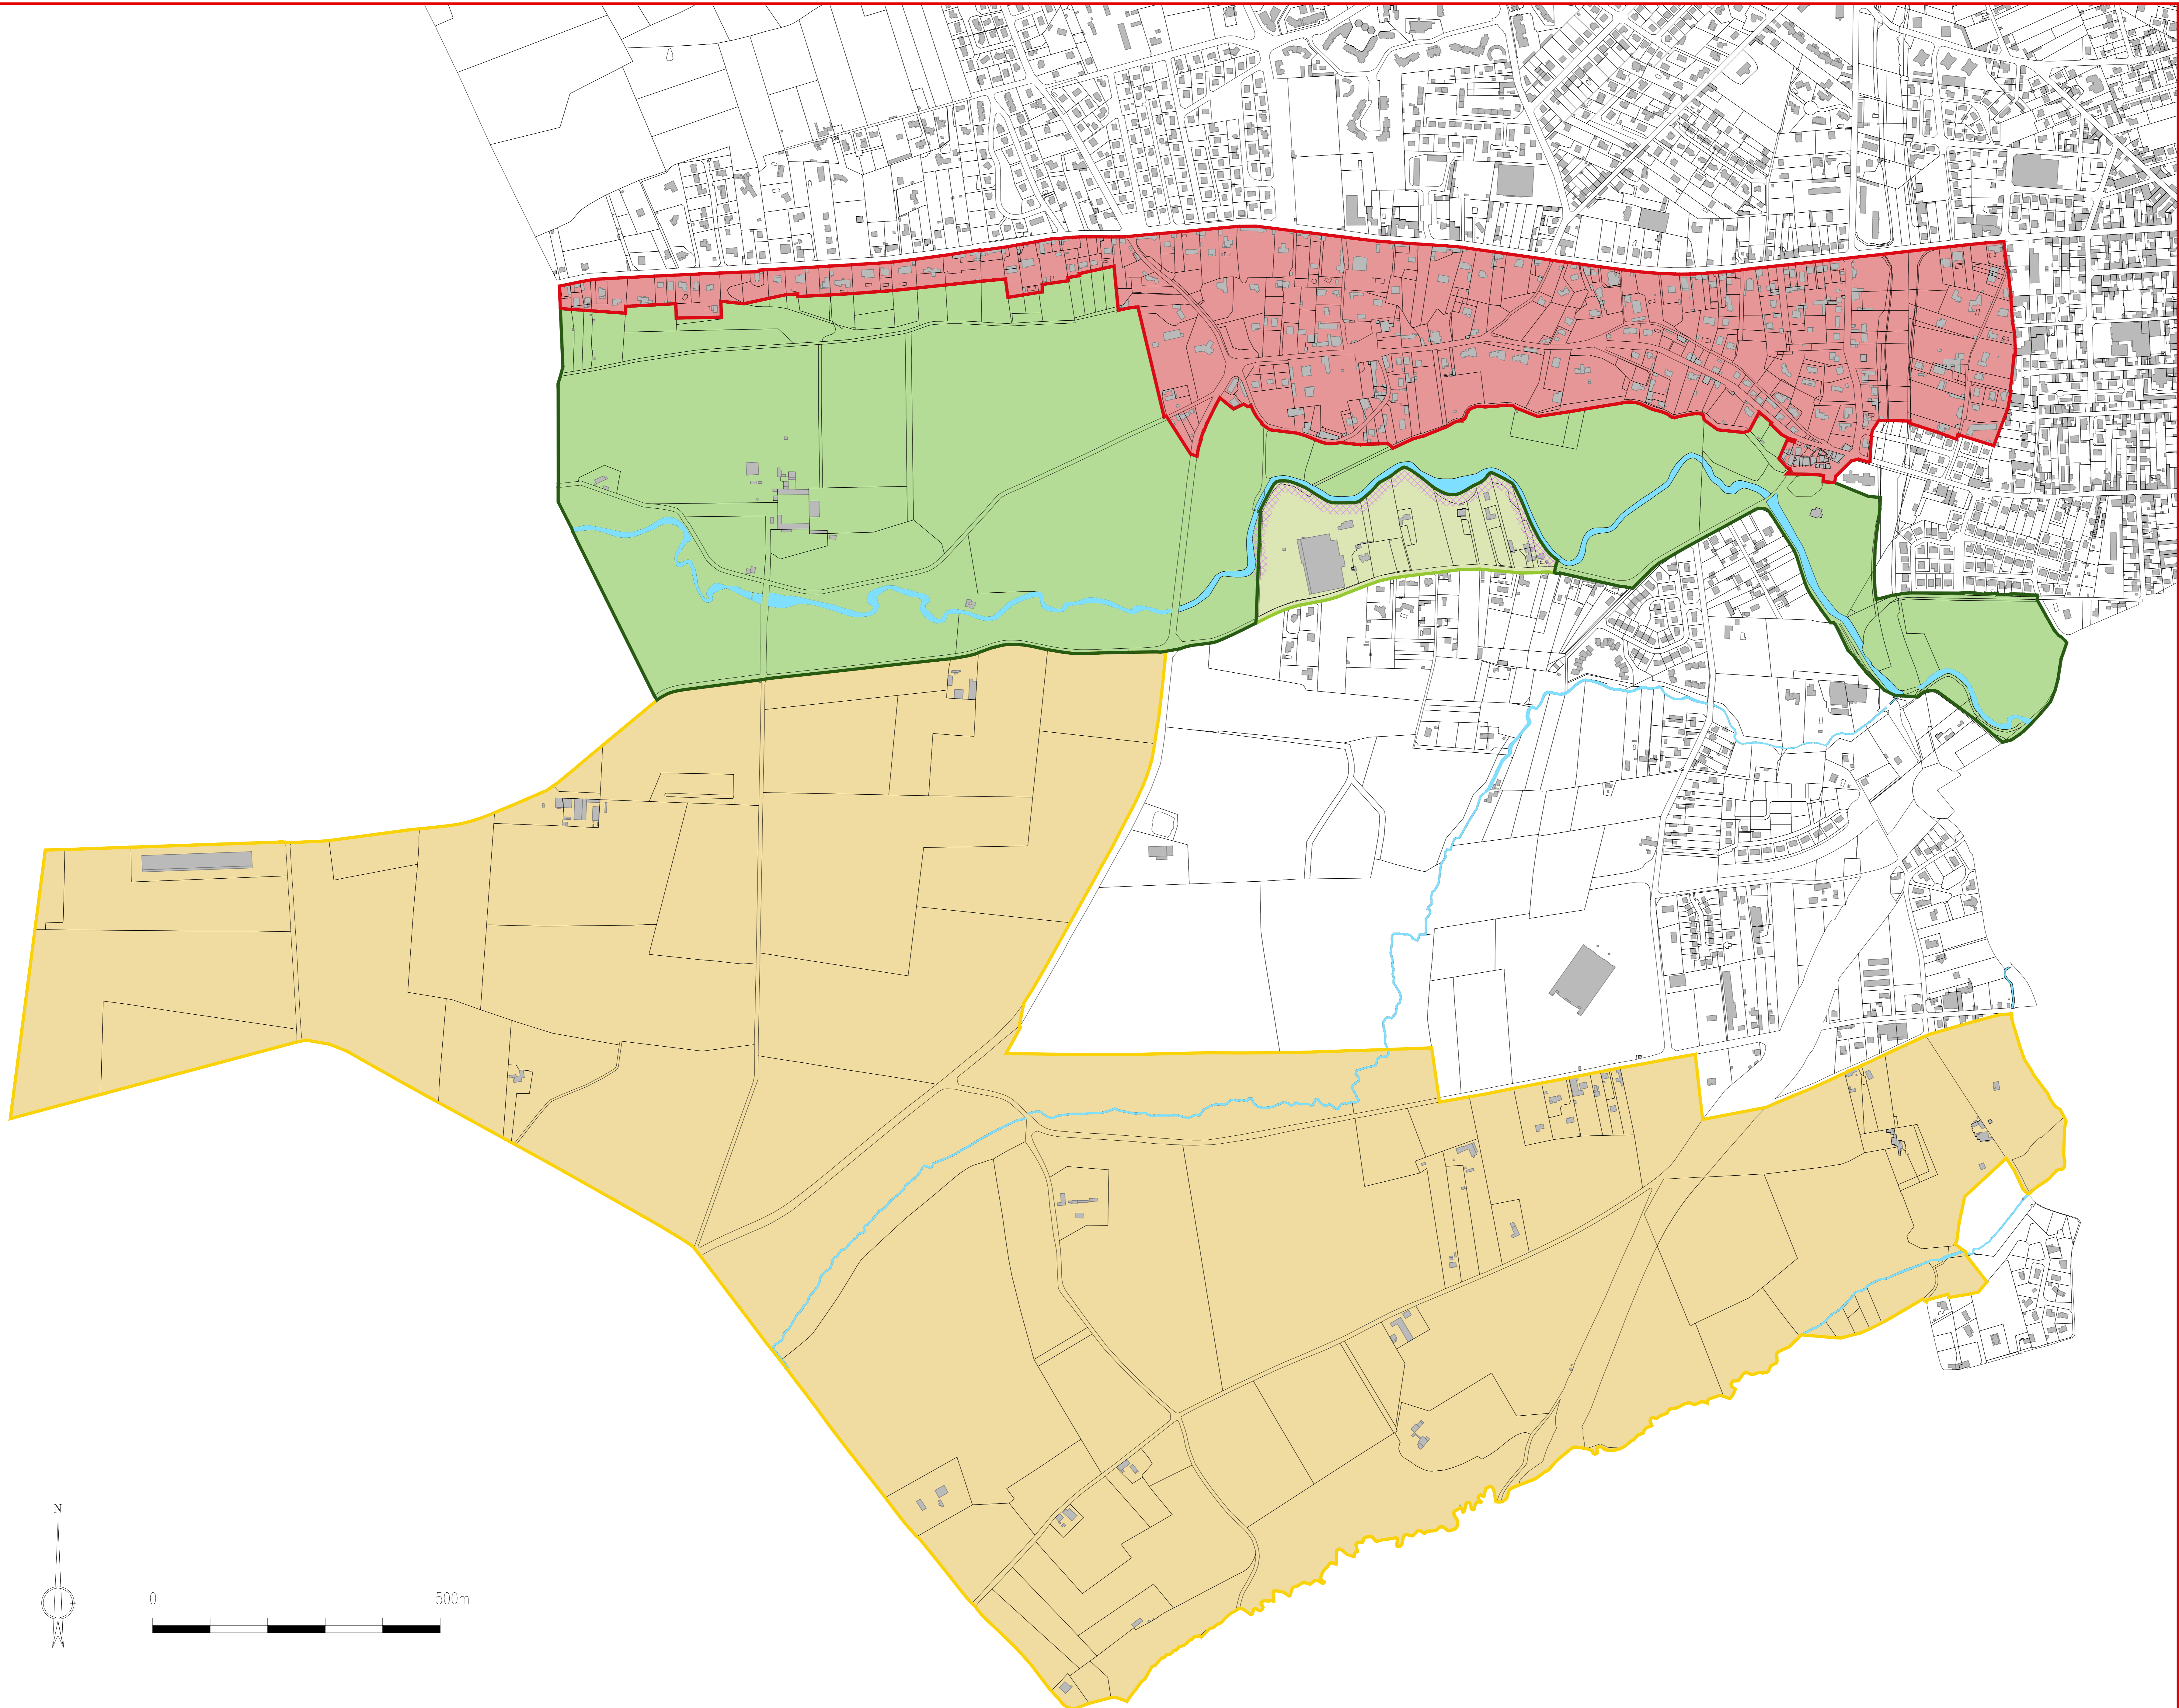

# EXTRAIT SUD DE LA COMMUNE PLAN DES SECTEURS

# TERRITOIRE COMMUNAL DELIMITATION DE L'AVAP

**Légende des secteurs de l'AVAP**

- Zone S1 : secteur historique d'intérêt patrimonial des coteaux de Riorges
- Zone S2 : secteur d'intérêt paysager du bassin du Renaison
- Zone S3 : secteur d'intérêt paysager d'accompagnement du bassin du Renaison
- Zone S4 : secteur d'intérêt paysager naturel et agricole de la vallée du Renaison

42 - LOIRE - RIORGES

**AIRE DE MISE EN VALEUR  
DE L'ARCHITECTURE ET DU PATRIMOINE**

P1 - PLAN DE DELIMITATION - DECEMBRE 2015

**DELIMITATION DE L'AVAP  
PLAN DES SECTEURS**

**P1**  
DECEMBRE  
2015

ARCHIPAT 19 rue des Tuileries - 69009 LYON tel. 04.37.24.71.50